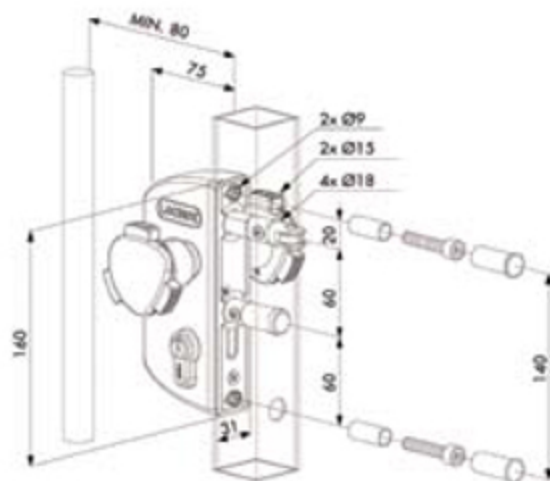

FN3731

POUR PROFIL PLAT

GABARIT DE PERÇAGE POUR SERRURE COULISSANTE ET CADRE

HOLE CALIBER / GUIA PARA TALADRO

FN3724

GÂCHE ÉLECTRIQUE À EMISSION

ELECTRIC STRIKE / CERRADURO ELECTRICO

FN37333

VENTOUSES ÉLECTRIQUES

ELECTRICO MAGNETIC LOCK / CERRADERA MAGNETICA

FN3739

FN37391

SERRURES PORTILLONS DE PISCINE

SWIMMING POOL LOCKS / CERRADURA ESPECIAL PARA PISCINA

FN3722

POUR TUBE DE 40