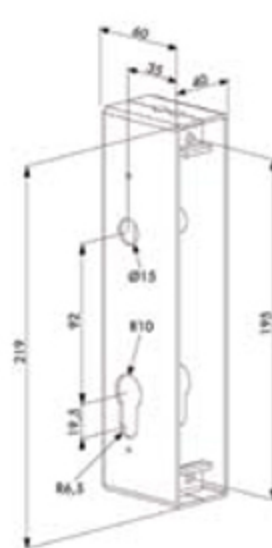

SERRURES INOX HYBRIDE PORTAILS BATTANTS

STAINLESS STEEL LOCKS / CERRADURAS INOX

FN36834

FN36835

FN36837

FN36836

FN36833

30 X 30 EUROPÉEN

FN36839

30 X 30 EUROPÉEN
S'ENTROUVRANT

NOUVEAU
SUR COMMANDE

FN36838