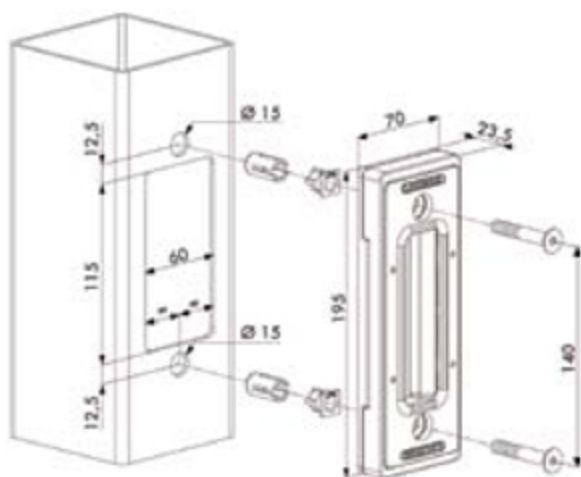

POUR TUBE DE 40

FN3720
BRUT

POUR TUBE DE 60

LIVRÉ AVEC CYLINDRE ET POIGNÉE
DELIVERY WITH HANDLES AND CYLINDER/ENTREGADA CON PALANCA Y CILINDRO

100% MÉCANIQUE
PAS D'ELECTRICITÉ
NÉCESSAIRE
100% MECHANICAL
NO ELECTRICITY
REQUIRED

FN37181
BRUT

POUR TUBE DE 80

GÂCHE ACIER INOXYDABLE

COUNTER BOX / CERREDEROS

FN3730

POUR TUBE DE 80 ET +

COFFRE INOX POUR PLAT

STAINLESS BOX / CAJA INOX