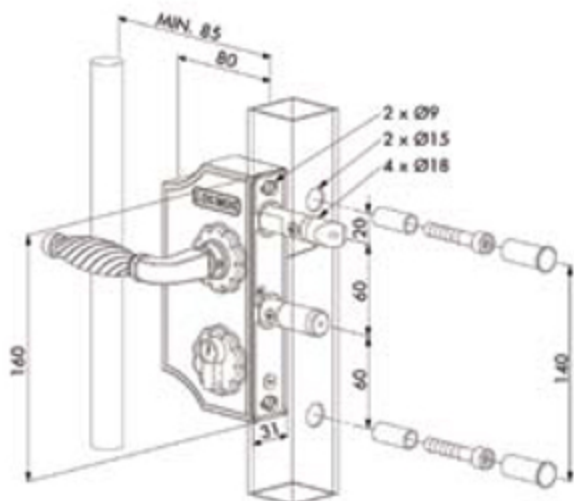

SERRURES INOX PORTAILS BATTANTS

STAINLESS STEEL LOCKS / CERRADURAS INOX

LIVRÉ AVEC CYLINDRE ET POIGNÉE

DELIVERY WITH HANDLES AND CYLINDER/ENTREGADA CON PALANCA Y CILINDRO

FN3716
BRUT

POUR TUBE DE 40 À 60

REF.	COULEUR	RAL
FN3716V	VERT	6005
FN3716VF	VERT FONCÉ	6009
FN3716N	NOIR	9005
FN3716B	BLANC	9010