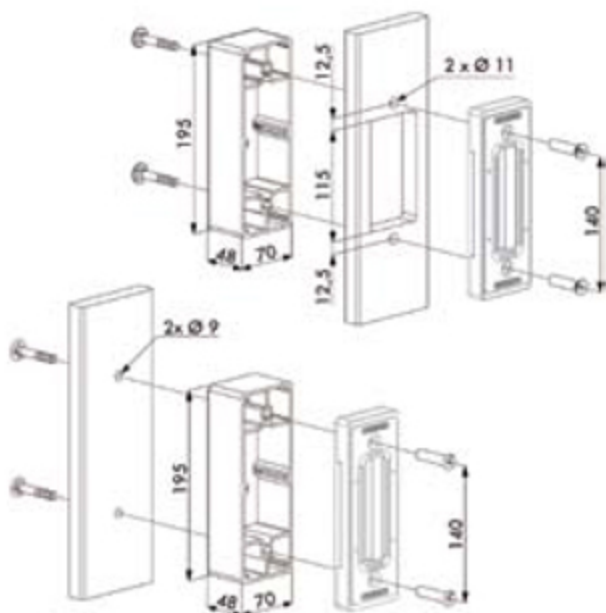

FN37181
BRUT

POUR TUBE DE 80

GÂCHE ACIER INOXYDABLE

COUNTER BOX / CERREDEROS

FN3730

POUR TUBE DE 80 ET +

COFFRE INOX POUR PLAT

STAINLESS BOX / CAJA INOX

FN3731

POUR PROFIL PLAT

GABARIT DE PERÇAGE POUR SERRURE COULISSANTE ET CADRE

HOLE CALIBER / GUIA PARA TALADRO

FN3724

GÂCHE ÉLECTRIQUE À EMISSION

ELECTRIC STRIKE / CERRADURO ELECTRICO

FN37333