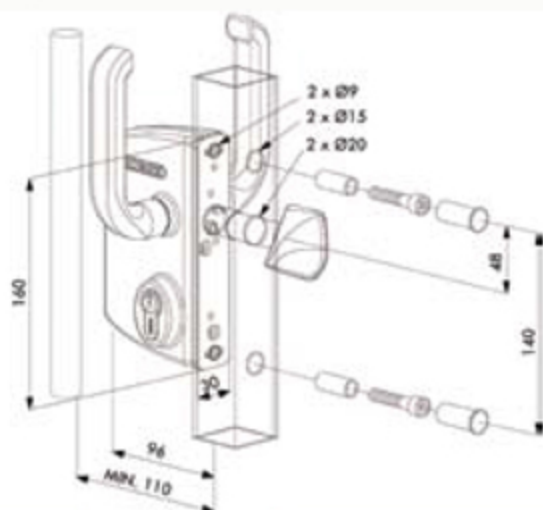

SERRURES INOX PORTAILS COULISSANTS

LOCKS FOR ROLLING GATES/CERRADURAS PARA PORTAL CORREDIZO

SUR DEMANDE TO ORDER / A PEDIR

RAL	COULEUR
FN3721V	VERT
FN3721VF	VERT FONCÉ
FN3721N	NOIR
FN3721B	BLANC

POUR TUBE DE 80

SUR DEMANDE TO ORDER / A PEDIR

RAL	COULEUR
FN37211V	VERT
FN37211VF	VERT FONCÉ
FN37211N	NOIR
FN37211B	BLANC

POUR TUBE DE 60

SUR DEMANDE TO ORDER / A PEDIR

RAL	COULEUR
FN3719V	VERT
FN3719VF	VERT FONCÉ
FN3719N	NOIR
FN3719B	BLANC

POUR TUBE DE 40

SUR DEMANDE TO ORDER / A PEDIR

RAL	COULEUR
FN3720V	VERT
FN3720VF	VERT FONCÉ
FN3720N	NOIR
FN3720B	BLANC

POUR TUBE DE 60