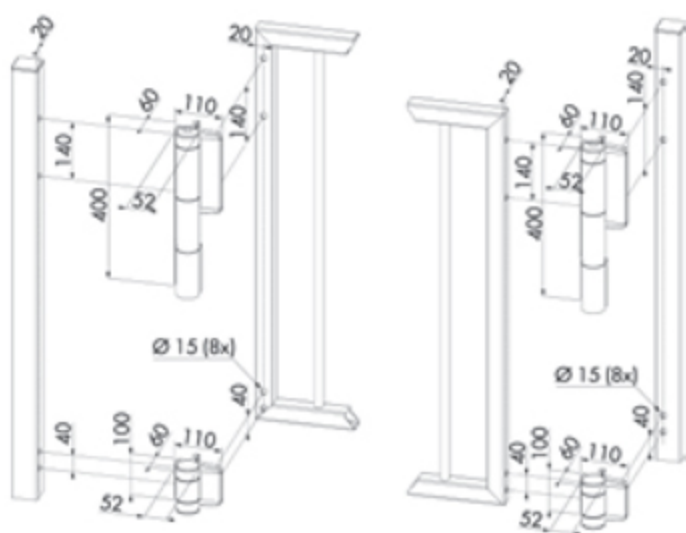

FN37351

NOUVEAU