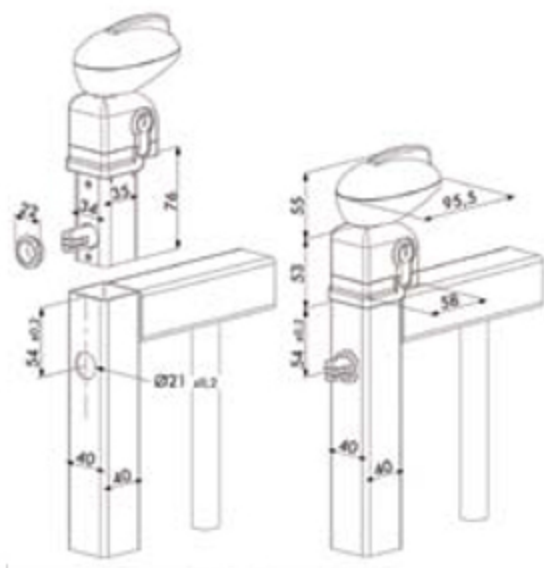

FN3731

POUR PROFIL PLAT

GABARIT DE PERÇAGE POUR SERRURE COULISSANTE ET CADRE

HOLE CALIBER / GUIA PARA TALADRO

FN3724

GÂCHE ÉLECTRIQUE À EMISSION

ELECTRIC STRIKE / CERRADURO ELECTRICO

FN37333

VENTOUSES ÉLECTRIQUES

ELECTRICO MAGNETIC LOCK / CERRADERA MAGNETICA

FN3739

FN37391

SERRURES PORTILLONS DE PISCINE

SWIMMING POOL LOCKS / CERRADURA ESPECIAL PARA PISCINA

FN3722

POUR TUBE DE 40