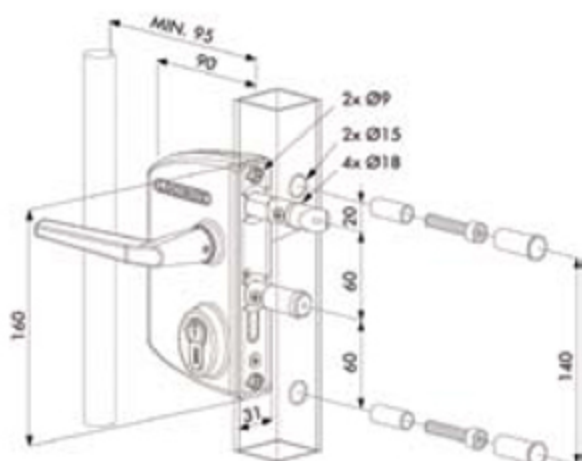

FN3716
BRUT

POUR TUBE DE 40 À 60

REF.	COULEUR	RAL
FN3716V	VERT	6005
FN3716VF	VERT FONCÉ	6009
FN3716N	NOIR	9005
FN3716B	BLANC	9010

GABARIT DE PERÇAGE REF. 19 650 VOIR P. 240

HOLE CALIBER 19 650/GUÍA PARA TALADRAR 19 650