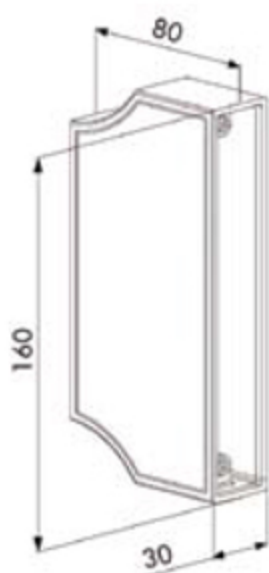

FN3715
BRUT

POUR TUBE DE 40 À 60

REF.	COULEUR	RAL
FN3715V	VERT	6005
FN3715VF	VERT FONCÉ	6009
FN3715N	NOIR	9005
FN3715B	BLANC	9010

GABARIT DE PERÇAGE REF. 19 650 VOIR P. 240

HOLE CALIBER 19 650/GUÍA PARA TALADRAR 19 650