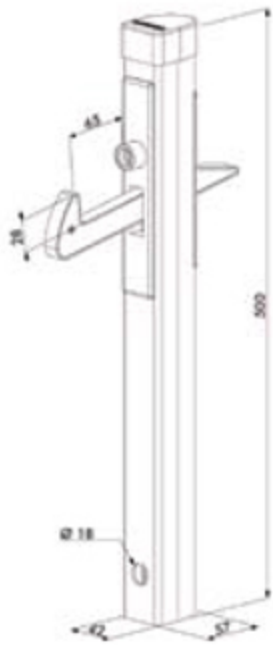

FN3733

POUR TUBE DE 40

FN3732

POUR TUBE DE 60

FN37331

POUR TUBE DE 40

FN37332

POUR TUBE DE 60

FERME PORTE

CLOSE DOOR / CIERRE DE CANCELA

FN3735

FN37351

NOUVEAU

ARRÊT DE PORTAIL

GATE HOLD-BACK CATCH / CIERRE DE CANCELA

ALUMINIUM
ALUMINUM
ALUMINIO