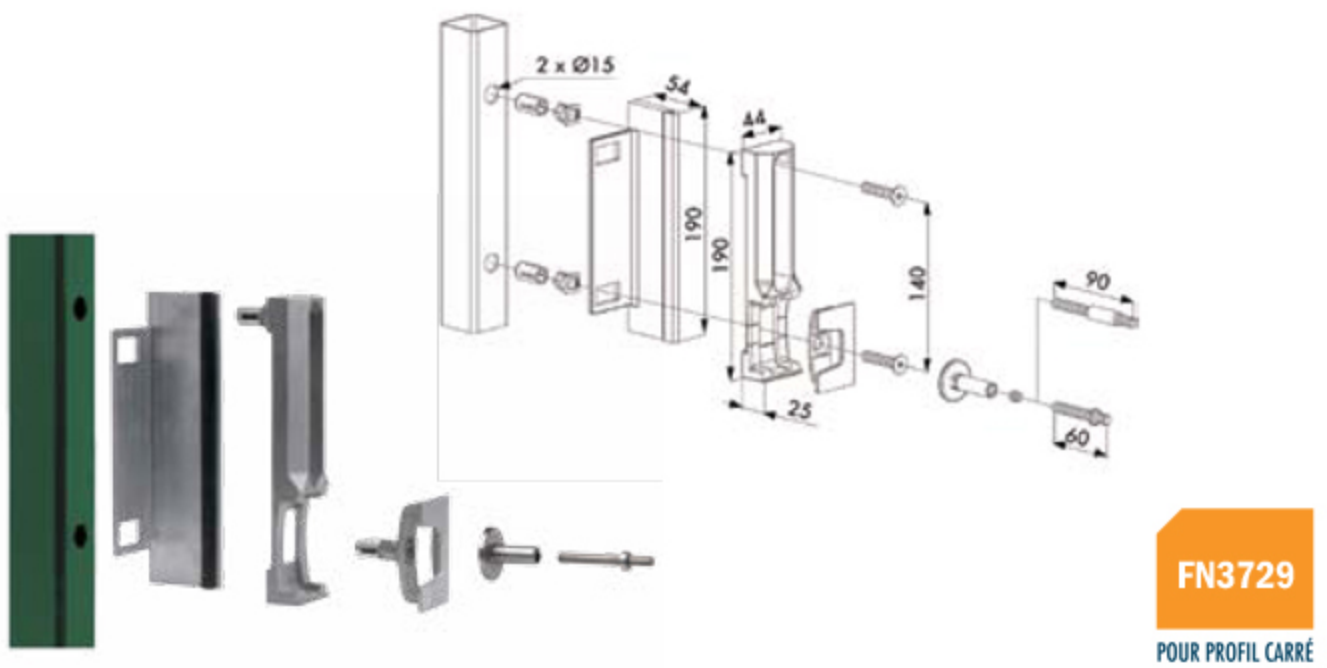

FN3723

GÂCHES PORTAILS BATTANTS

STAINLESS STEEL LOCKS / CERRADURAS INOX

GÂCHE DE SÉCURITÉ

SECURITY COUNTER BOX / CERRADEROS DE SEGURIDAD

SERRURES INOX HYBRIDE PORTAILS BATTANTS

STAINLESS STEEL LOCKS / CERRADURAS INOX