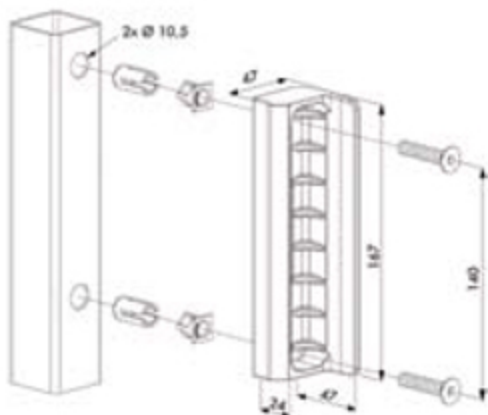

GÂCHES PORTILLONS DE PISCINE

SWIMMING POOL LOCKS / CERRADURA ESPECIAL PARA PISCINA

FN3733

POUR TUBE DE 40

FN3732

POUR TUBE DE 60

FN37331

POUR TUBE DE 40

FN37332

POUR TUBE DE 60