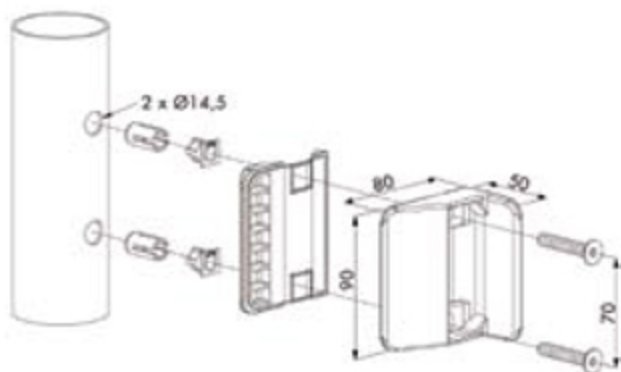

FN3733

POUR TUBE DE 40

FN3732

POUR TUBE DE 60