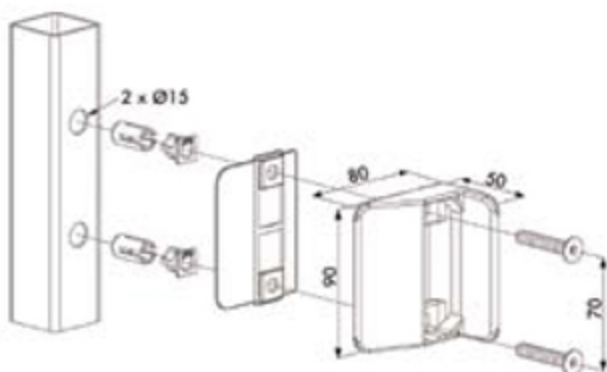

FN37221

NOUVEAU

POUR TUBE DE 40

CHARNIÈRE À RESSORT

SPRING HINGES / CHARNELA CON MUELLE

FN3734

GÂCHES PORTILLONS DE PISCINE

SWIMMING POOL LOCKS / CERRADURA ESPECIAL PARA PISCINA