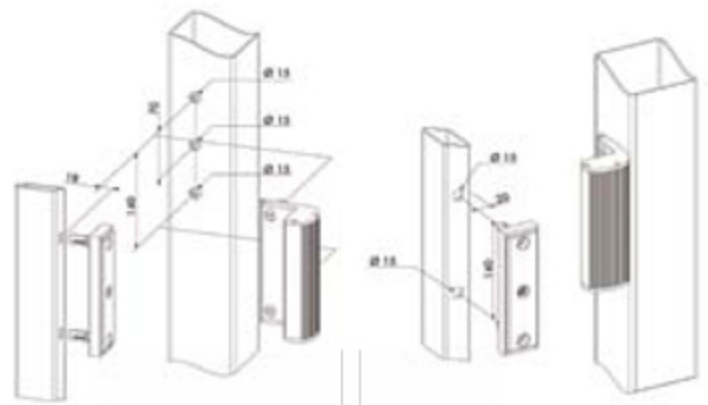

FN37181
BRUT

POUR TUBE DE 80

GÂCHE ACIER INOXYDABLE

COUNTER BOX / CERREDEROS

FN3730

POUR TUBE DE 80 ET +

COFFRE INOX POUR PLAT

STAINLESS BOX / CAJA INOX

FN3731

POUR PROFIL PLAT

GABARIT DE PERÇAGE POUR SERRURE COULISSANTE ET CADRE

HOLE CALIBER / GUIA PARA TALADRO

FN3724

GÂCHE ÉLECTRIQUE À EMISSION

ELECTRIC STRIKE / CERRADURO ELECTRICO

FN37333

VENTOUSES ÉLECTRIQUES

ELECTRICO MAGNETIC LOCK / CERRADERA MAGNETICA

FN3739

FN37391

SERRURES PORTILLONS DE PISCINE

SWIMMING POOL LOCKS / CERRADURA ESPECIAL PARA PISCINA

FN3722

POUR TUBE DE 40