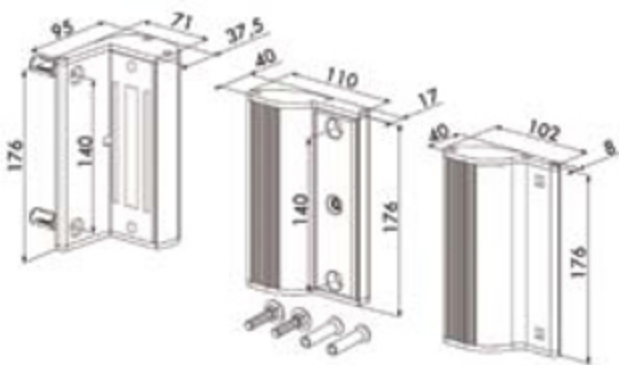

VENTOUSES ÉLECTRIQUES

ELECTRICO MAGNETIC LOCK / CERRADERA MAGNETICA

FN3739