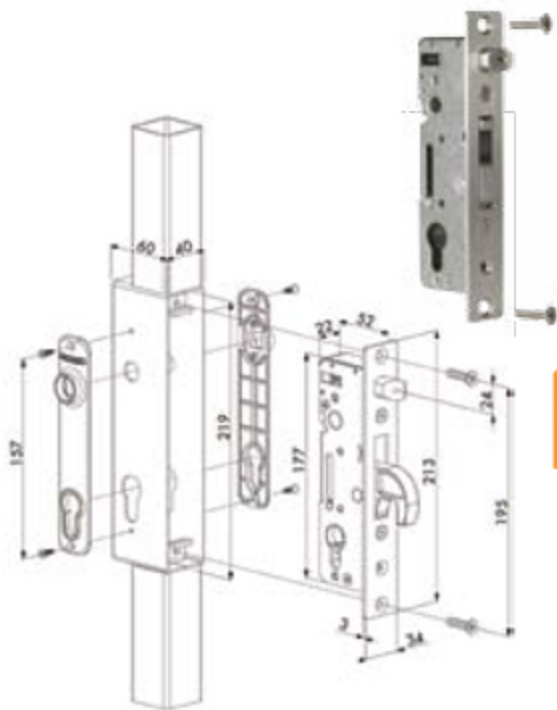

FN3723

GÂCHES PORTAILS BATTANTS

STAINLESS STEEL LOCKS / CERRADURAS INOX

GÂCHE DE SÉCURITÉ

SECURITY COUNTER BOX / CERRADEROS DE SEGURIDAD

SERRURES INOX HYBRIDE PORTAILS BATTANTS

STAINLESS STEEL LOCKS / CERRADURAS INOX