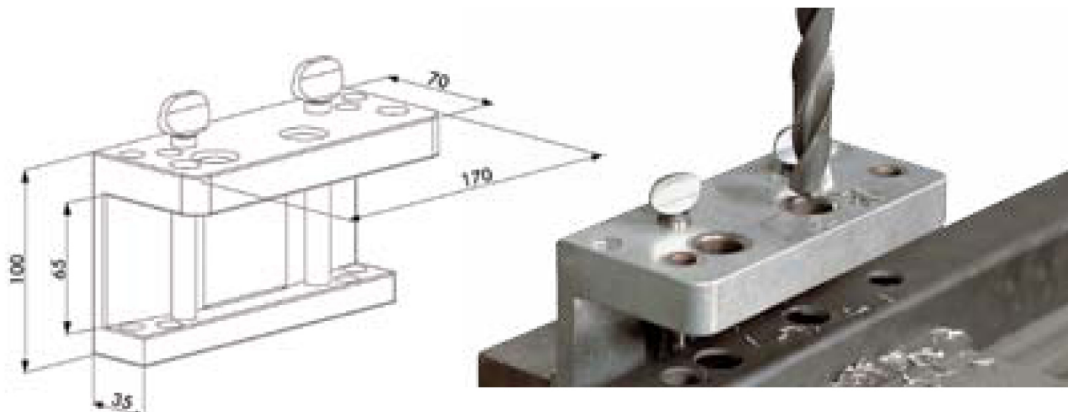

FN3723

GÂCHES PORTAILS BATTANTS

STAINLESS STEEL LOCKS / CERRADURAS INOX

GÂCHE DE SÉCURITÉ

SECURITY COUNTER BOX / CERRADEROS DE SEGURIDAD

SERRURES INOX HYBRIDE PORTAILS BATTANTS

STAINLESS STEEL LOCKS / CERRADURAS INOX