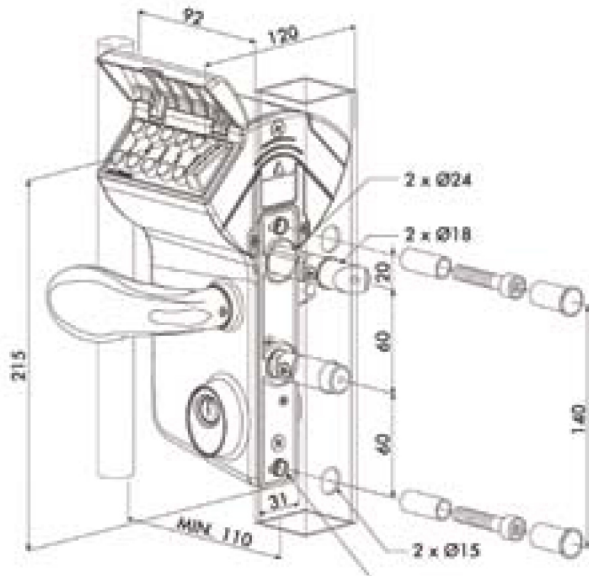

SERRURES INOX PORTAILS BATTANTS

STAINLESS STEEL LOCKS / CERRADURAS INOX