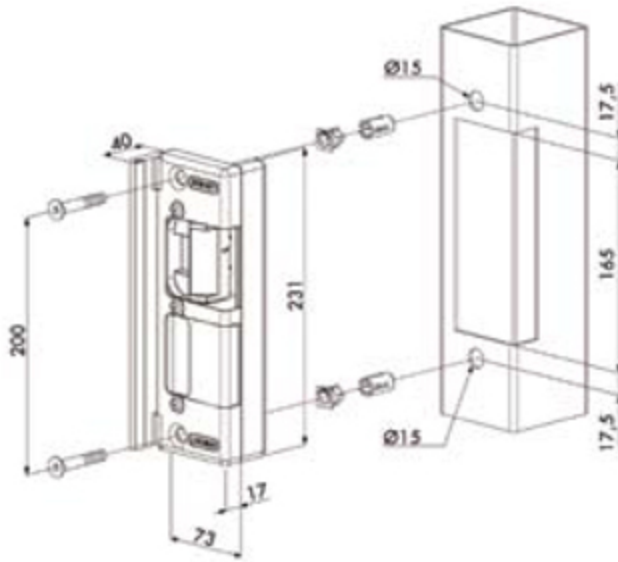

FN3731

POUR PROFIL PLAT

GABARIT DE PERÇAGE POUR SERRURE COULISSANTE ET CADRE

HOLE CALIBER / GUIA PARA TALADRO

FN3724

GÂCHE ÉLECTRIQUE À EMISSION

ELECTRIC STRIKE / CERRADURO ELECTRICO

FN37333