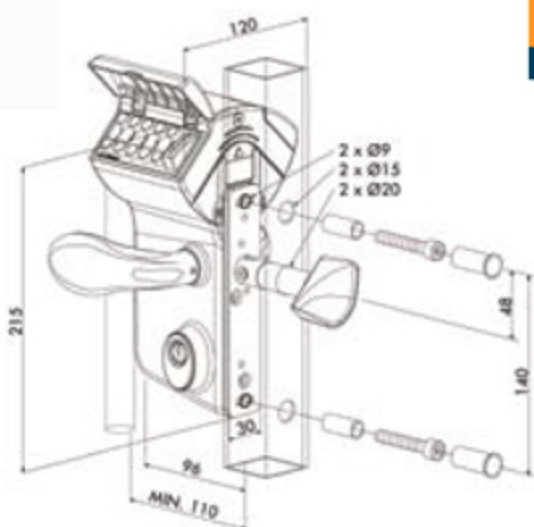

SUR DEMANDE TO ORDER / A PEDIR

RAL	COULEUR
FN37181V	VERT
FN37181VF	VERT FONCÉ
FN37181N	NOIR
FN37181B	BLANC

LIVRÉ AVEC CYLINDRE ET POIGNÉE
DELIVERY WITH HANDLES AND CYLINDER/ENTREGADA CON PALANCA Y CILINDRO