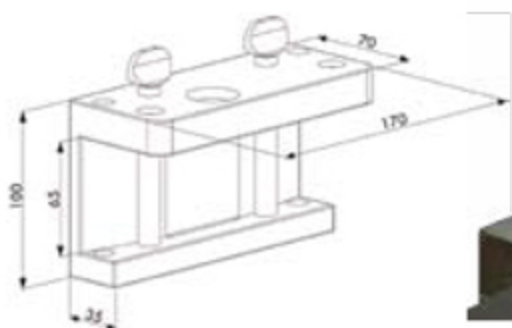

FN37181
BRUT

POUR TUBE DE 80

GÂCHE ACIER INOXYDABLE

COUNTER BOX / CERREDEROS

FN3730

POUR TUBE DE 80 ET +

COFFRE INOX POUR PLAT

STAINLESS BOX / CAJA INOX

FN3731

POUR PROFIL PLAT

GABARIT DE PERÇAGE POUR SERRURE COULISSANTE ET CADRE

HOLE CALIBER / GUIA PARA TALADRO

FN3724

GÂCHE ÉLECTRIQUE À EMISSION

ELECTRIC STRIKE / CERRADURO ELECTRICO

FN37333