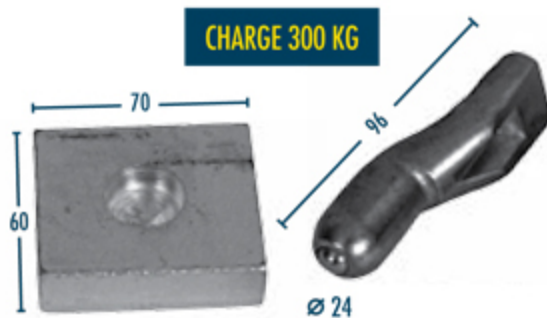

CHARGE 300 KG

FN3551