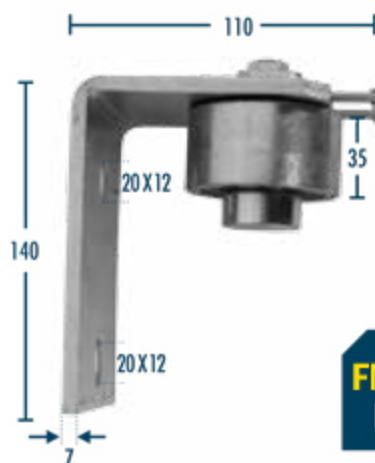

FN35712
■ 35

FN35713
■ 40

À VISSER
SCREW / TORNILLO

FN3564
POUR TUBE DE 30

FN3565
POUR TUBE DE 35

FN3566
POUR TUBE DE 40

PIVOTS GRANDES CHARGES À BILLES

PINTLES ON BALLS / PUNTO DE GIRO CON ESFERA

FN3553

L 52 à 60

FN3558

L 52 à 60

INOX

FN3555

L 90 à 105

FN35562

L 52 à 60

FN35561

L 52 à 60

CHARGE 500 KG

FN3554

37 X 45

FN3557

37 X 45