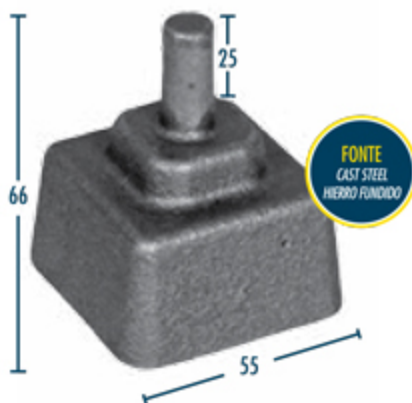

FN3518
TUBE 35
M 22

FN3519
TUBE 40
M 27

FN3520
TUBE 35
M 22

FN3521
TUBE 40
M 27

FN3535
POUR TUBE DE 35
 $\varnothing 34$

FN3536
POUR TUBE DE 40
 $\varnothing 39$

CRAPAUDINES À SCELLER OU VISSER

PINTLES ON BALLS / PUNTO DE GIRO CON ESFERA

FN35563 INOX
90 X 70 - H 55

Ø 12

FN35566 NOUVEAU
90 X 70 - H 55

Ø 19

FN37618 INOX

Ø 12

FN35564

Ø 12

FN35565 NOUVEAU
40 X 40

PIVOTS GRANDES CHARGES À BILLES

PINTLES ON BALLS / PUNTO DE GIRO CON ESFERA

JEU DE PIVOTS

PINTLES / JUEGOS DE PUNTO DE GIRO

HAUT

BAS

CHARGE 200 KG