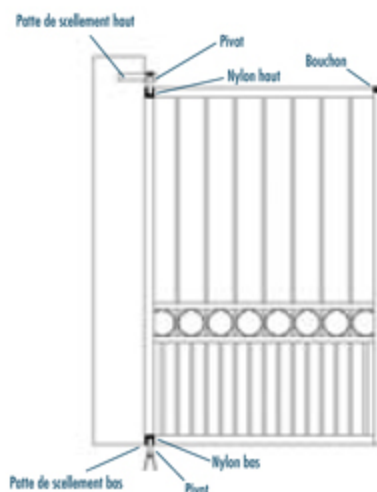

FN35565 NOUVEAU
40 X 40

PIVOTS GRANDES CHARGES À BILLES

PINTLES ON BALLS / PUNTO DE GIRO CON ESFERA

JEU DE PIVOTS

PINTLES / JUEGOS DE PUNTO DE GIRO

HAUT

BAS

CHARGE 200 KG

FN3560
POUR TUBE DE 40

CHARGE 300 KG

FN35511

CHARGE 300 KG

FN3551

CHARGE 300 KG

FN3549
■ 30

FN3550
■ 35

FN3548
■ 40

PIVOTS DE PORTAILS SUR NYLON

PINTLES ON NYLON / PUNTO DE GIRO CON NYLON

À SCELLER
SEAL / SELLAR

FN3561
POUR TUBE DE 30

FN3562
POUR TUBE DE 35

FN3563
POUR TUBE DE 40

FN35711
■ 30