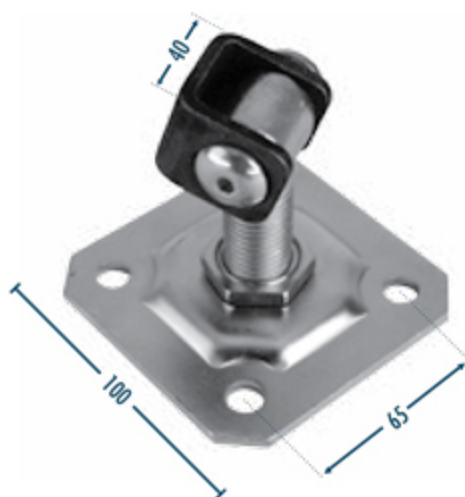

FN3531

M 20

FN35311

M 22

FN35312

M 24