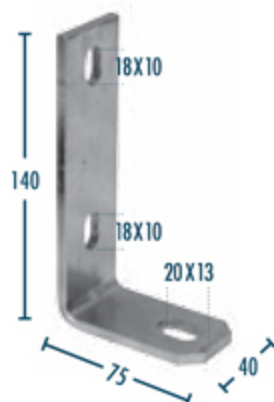

FN3553

L 52 à 60

FN3558

L 52 à 60

INOX

FN3555

L 90 à 105

FN35562

L 52 à 60

FN35561

L 52 à 60

CHARGE 500 KG

FN3554

37 X 45

FN3557

37 X 45

INOX

CHARGE 700 KG

FN3556

40 X 68

FN36552

ACCESSOIRES POUR PORTAILS OUVRANTS

HINGES FOR GATES / ACCESORIOS PARA PORTALES

FN3481
H 300