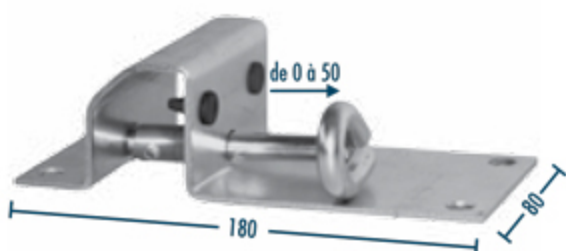

SABOTS DE PORTAIL FER

STOP FOR IRON GATE / TOPE PARA PORTALES

À VISSER
SCREW/TORNILLO

À SCELLER
SEAL/SELLAR

À VISSER
SCREW/TORNILLO