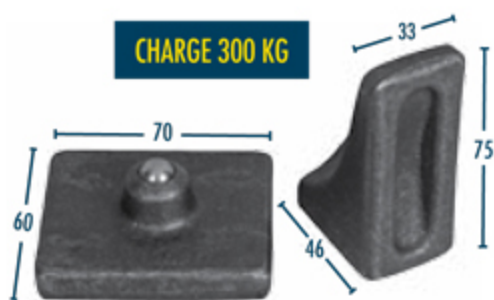

CHARGE 300 KG

FN35511