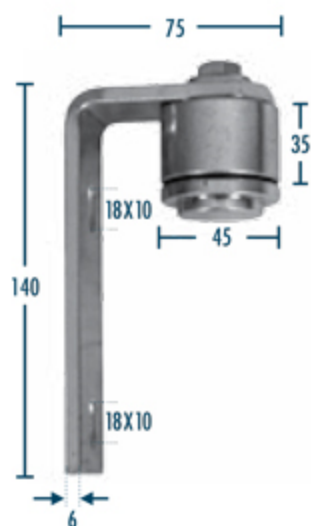

FN35712
■ 35

FN35713
■ 40

À VISSER
SCREW / TORNILLO

FN3564
POUR TUBE DE 30

FN3565
POUR TUBE DE 35

FN3566
POUR TUBE DE 40

PIVOTS GRANDES CHARGES À BILLES

PINTLES ON BALLS / PUNTO DE GIRO CON ESFERA

FN3553

L 52 à 60

FN3558

L 52 à 60

INOX

FN3555

L 90 à 105

FN35562

L 52 à 60

FN35561

L 52 à 60

CHARGE 500 KG

FN3554

37 X 45

FN3557

37 X 45