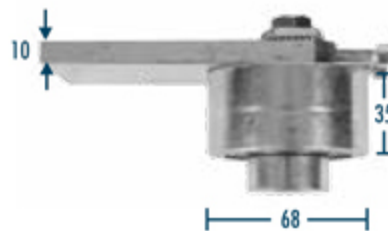

FN3553

L 52 à 60

FN3558

L 52 à 60

INOX

FN3555

L 90 à 105