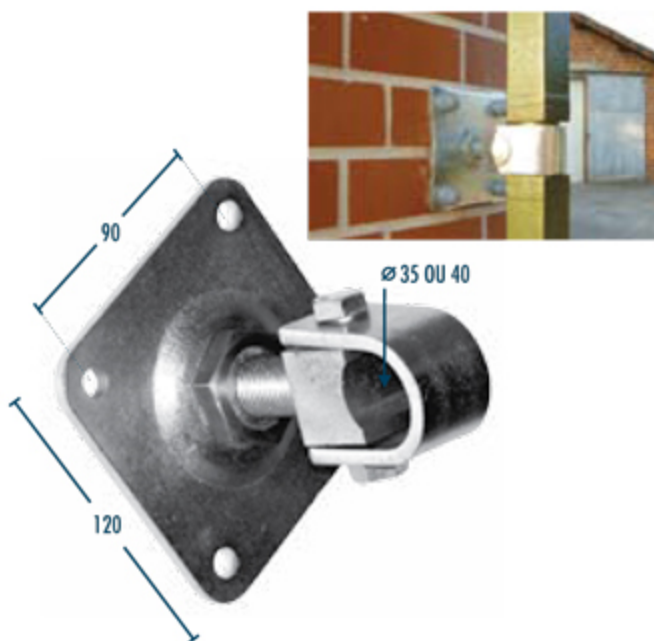

FN3518
TUBE 35
M 22

FN3519
TUBE 40
M 27

FN3520
TUBE 35
M 22

FN3521
TUBE 40
M 27

FN3535
POUR TUBE DE 35
 $\varnothing 34$

FN3536
POUR TUBE DE 40
 $\varnothing 39$

CRAPAUDINES À SCELLER OU VISSER

PINTLES ON BALLS / PUNTO DE GIRO CON ESFERA