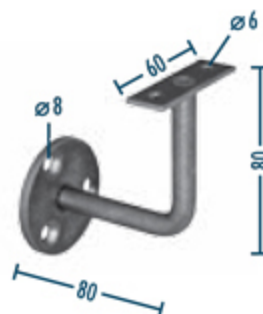

FK3005
400 X 180
40 X 8