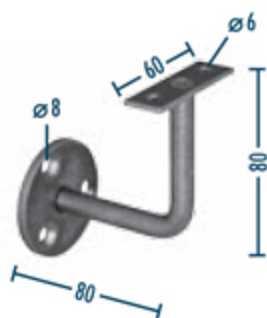

FL3325
80 X 80
Ø 60