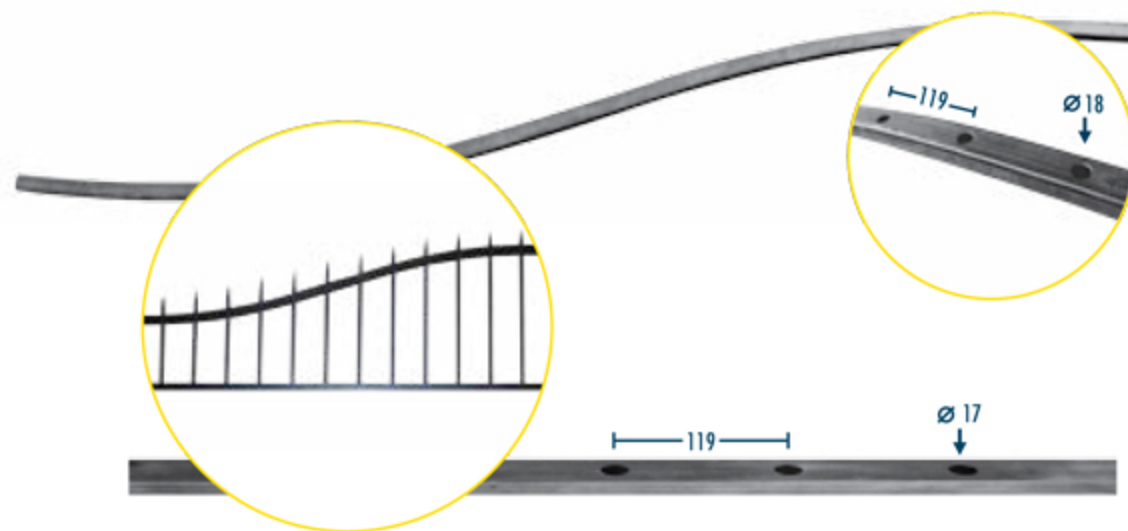

RENFLÉS À CHAUD	REF.	SECTION BARRE	VIDE ENTRE BARREAUX	LONGUEUR BARRE	NB DE TROUS/BARRE	SECTION TROU
	FK3210	30 X 8	110	500	3	∅ 15
	FK3211	30 X 8	110	600	3	∅ 15
	FK3212	30 X 8	110	700	4	∅ 15
	FK3213	30 X 8	110	900	6	∅ 15
	FK3214	30 X 8	110	1100	7	∅ 15
	FK3215	30 X 8	110	1300	9	∅ 15
	FK3216	30 X 8	110	1500	11	∅ 15

CHAPEAU DE GENDARME

TOP OF GATE / ALTO DE CANCELA

FS4148
250 X 1900

PLAT 40 X 8

FS4149
400 X 1900

TUBE 40 X 30

FS4150
400 X 1900

TUBE 40 X 30